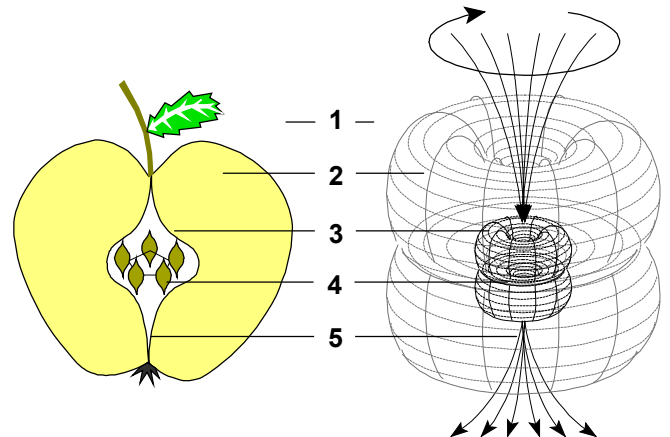

Мировосприятие